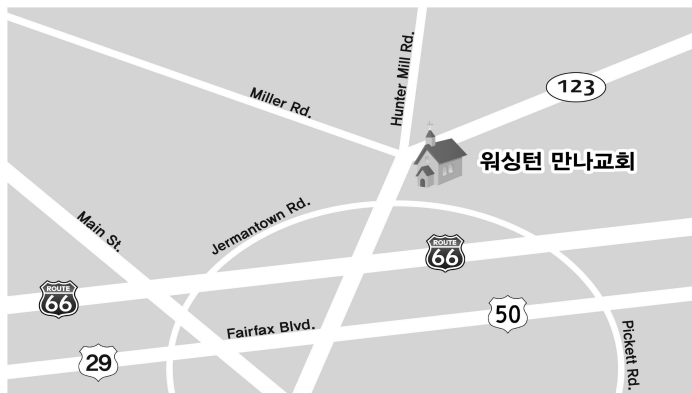

선교 지원
Supporting God's Missionaries

- ❖ 군 선교회 (Korea Military Evangelical Association of Greater Washington)
- ❖ 북한 선교회 (Mission for North Korea in Metropolitan Washington D.C.)
- ❖ 이태진 선교사: LGVC India Mission, Gospel Camp for All Nations, New Delhi, India)

교회 약도 Map of the Church

워싱턴 만나교회 Washington Manna Church

“함력하여 선을 이루는 교회” (롬 8:28)
(ἐκκλησία, πάντα συνεργεῖ εἰς ἀγαθόν)
(에클레이시아, 판타 수네게이 에이스 아가톤)

Oakton United Methodist Church Chapel (소예배실)
2951 Chain Bridge Road, Oakton, VA 22124
Website: www.mannapc.org 703-343-3056