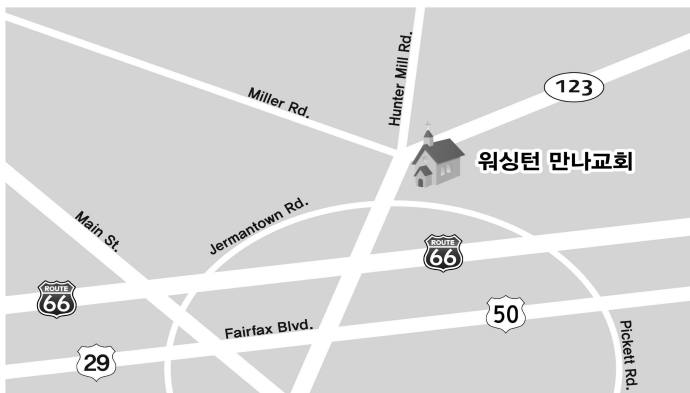

선교 지원
Supporting God's Missionaries

- ❖ 군 선교회 (Korea Military Evangelical Association of Greater Washington)
- ❖ 북한 선교회 (Mission for North Korea in Metropolitan Washington D.C.)
- ❖ 이태진 선교사: LGVC India Mission, Gospel Camp for All Nations, New Delhi, ndia)

하늘에 있는 자들과 땅에 있는 자들과 땅 아래에 있는 자들로
모든 무릎을 예수의 이름에 꿇게 하시고
(다같이) 모든 입으로 예수 그리스도를 주라 시인하여 하나님
아버지께 영광을 돌리게 하셨느니라. 아멘.

교회 약도 Map of the Church

워싱턴 만나교회 Washington Manna Church

“함력하여 선을 이루는 교회” (롬 8:28)
(ἐκκλησία, πάντα συνεργεῖ εἰς ἀγαθόν)
(에클레이시아, 판타 수네게이 에이스 아가톤)