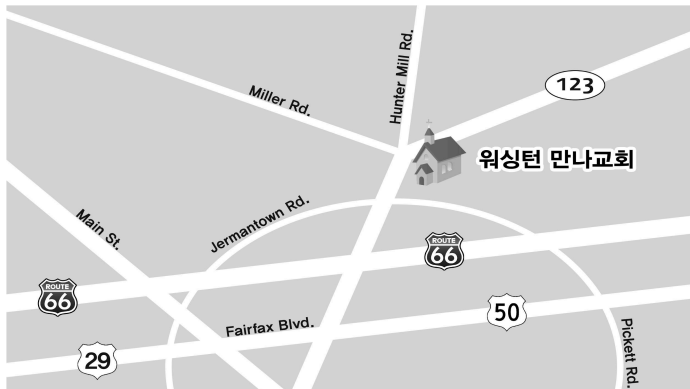

선교 지원
Supporting God's Missionaries

- ❖ 군 선교회 (Korea Military Evangelical Association of Greater Washington)
- ❖ 워싱턴북한선교회 (Mission for North Korea in Metropolitan Washington D.C.)
- ❖ 이태진 선교사: LGVC India Mission, Gospel Camp for All Nations, New Delhi, India)

교회 약도 Map of the Church

워싱턴 만나교회 Washington Manna Church

“협력하여 선을 이루는 교회” (롬 8:28)
(ἐκκλησία, πάντα συνεργεῖ εἰς ἀγαθόν)
(에클레시아, 판타 수네게이 에이스 아가톤)

Oakton United Methodist Church Chapel (소예배실)
2951 Chain Bridge Road, Oakton, VA 22124
Website: www.mannapc.org 703-343-3056