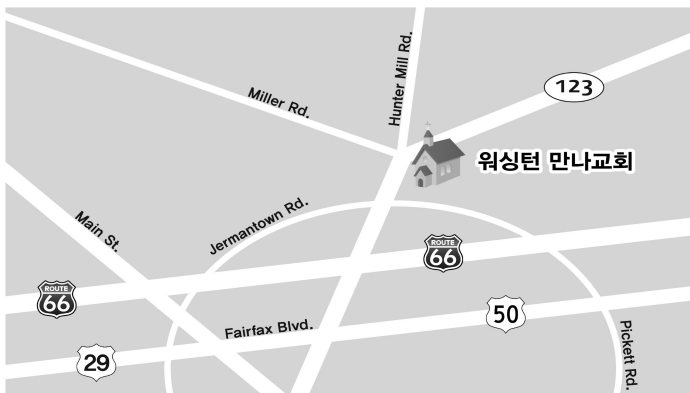

선교 지원

Supporting God's Missionaries

- ❖ 군 선교회 (Korea Military Evangelical Association of Greater Washington)
- ❖ 워싱턴북한선교회 (Mission for North Korea in Metropolitan Washington D.C.)
- ❖ 이태진 선교사: LGVC India Mission, Gospel Camp for All Nations, New Delhi, India)

교회 약도 Map of the Church

워싱턴 만나교회 Washington Manna Church

“함력하여 선을 이루는 교회” (롬 8:28)
(ἐκκλησία, πάντα συνεργεῖ εἰς ἀγαθόν)
(에클레이시아, 판타 수네게이 에이스 아가톤)

Oakton United Methodist Church Chapel (소예배실)
2951 Chain Bridge Road, Oakton, VA 22124
Website: www.mannapc.org 703-343-3056