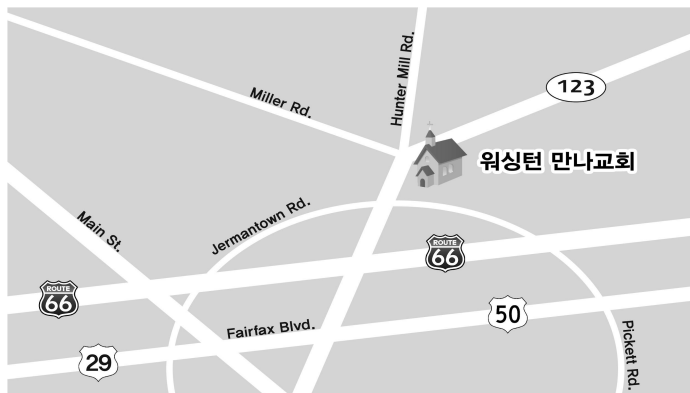

교회 약도

Map of the Church

워싱턴 만나교회 Washington Manna Church

“협력하여 선을 이루는 교회” (롬 8:28)
(ἐκκλησία, πάντα συνεργεῖ εἰς ἀγαθόν)
(에클레시아, 판타 수네게이 에이스 아가톤)

Oakton United Methodist Church Chapel (소예배실)
2951 Chain Bridge Road, Oakton, VA 22124
Website: www.mannapc.org 703-343-3056