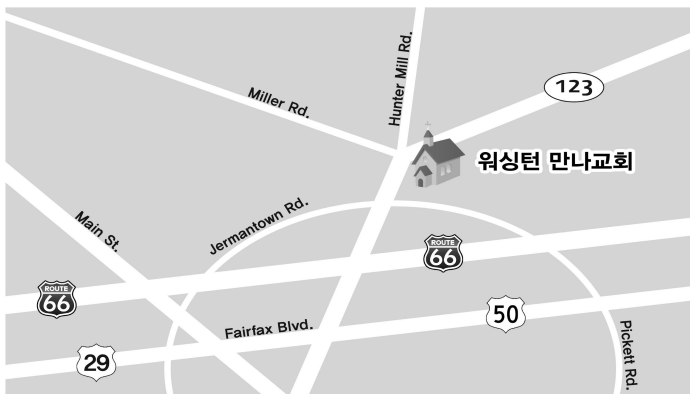

교회 약도 Map of the Church

워싱턴 만나교회 Washington Manna Church

“협력하여 선을 이루는 교회” (롬 8:28)
(ἐκκλησία, πάντα συνεργεῖ εἰς ἀγαθόν)
(에클레이시아, 판타 수네게이 에이스 아가톤)

Oakton United Methodist Church Chapel (소예배실)
2951 Chain Bridge Road, Oakton, VA 22124
Website: www.mannapc.org 703-343-3056