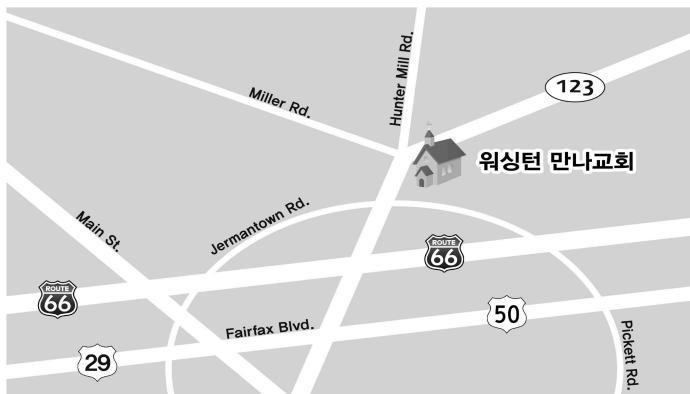

선교지원

Supporting God's Missionaries

- ❖ 군 선교회 (Korea Military Evangelical Association of Greater Washington)
- ❖ 워싱턴북한선교회 (Mission for North Korea in Metropolitan Washington D.C.)
- ❖ 이태진 선교사: LGVC India Mission, Gospel Camp for All Nations, New Delhi, India)

교회 약도 Map of the Church

워싱턴 만나교회 Washington Manna Church

“함력하여 선을 이루는 교회” (롬 8:28)
(ἐκκλησία, πάντα συνεργεῖ εἰς ἀγαθόν)
(에클레이시아, 판타 수네게이 에이스 아가톤)

Oakton United Methodist Church Chapel (소예배실)
2951 Chain Bridge Road, Oakton, VA 22124
Website: www.mannapc.org 703-343-3056