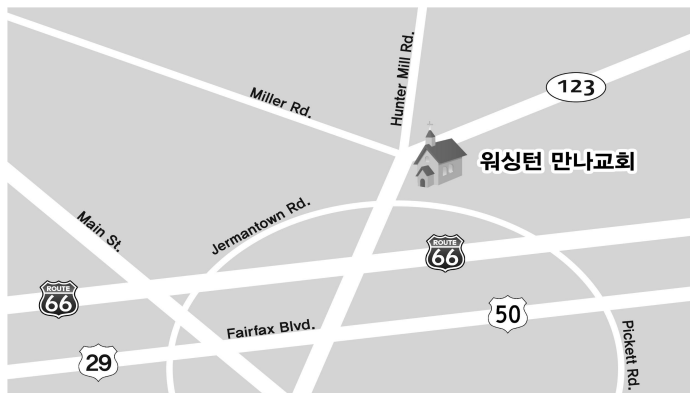

사랑하는 자들아 하나님이 이같이 우리를 사랑하셨은즉
우리도 서로 사랑하는 것이 마땅하도다

어느 때나 하나님을 본 사람이 없으되 만일 우리가 서로 사랑하면
하나님이 우리 안에 거하시고 그의 사랑이 우리 안에 온전히
이루느니라. 아멘.

교회 약도

Map of the Church

워싱턴 만나교회 Washington Manna Church

“협력하여 선을 이루는 교회” (롬 8:28)
(ἐκκλησία, πάντα συνεργεῖ εἰς ἀγαθόν)
(에클레시아, 판타 수네게이 에이스 아가톤)