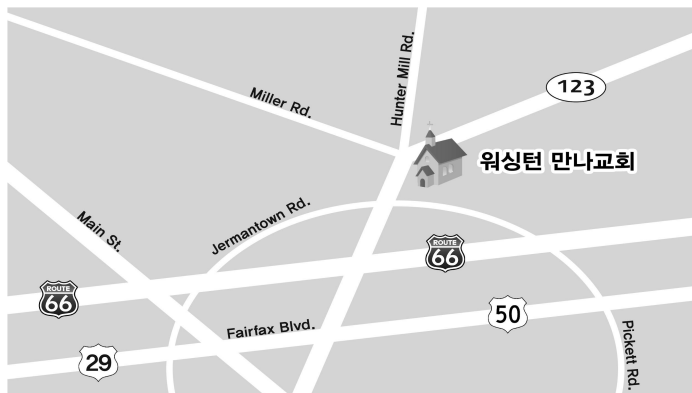

사랑하는 자들아 하나님이 이같이 우리를 사랑하셨은즉
우리도 서로 사랑하는 것이 마땅하도다

어느 때나 하나님을 본 사람이 없으되 만일 우리가 서로 사랑하면
하나님이 우리 안에 거하시고 그의 사랑이 우리 안에 온전히
이루느니라. 아멘.

교회 약도

Map of the Church

워싱턴 만나교회 Washington Manna Church

“협력하여 선을 이루는 교회” (롬 8:28)
(ἐκκλησία, πάντα συνεργεῖ εἰς ἀγαθόν)
(에클레시아, 판타 수네게이 에이스 아가톤)