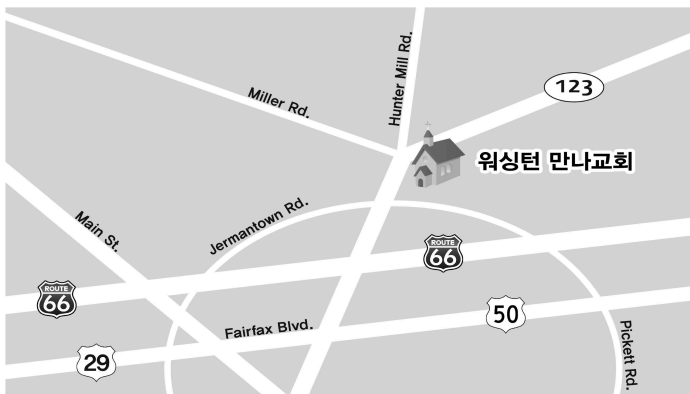

교회 소개
Our Membership with KPCA

- ❖ 워싱턴 만나교회는 한국의 영락교회, 새문안교회, 명성교회가 소속되어 있는 대한예수교장로회(통합)과 신앙의 뿌리를 같이하고 있으며, 해외한인장로회(**Korean Presbyterian Church Abroad, KPCA**)에 소속되어 있습니다.
- ❖ 우리 교회는 수도노회 (버지니아, 메릴랜드, 텍사스, 테네시) 소속으로 버지니아시찰회에 등록되어 있습니다.

교회 약도 Map of the Church

워싱턴 만나교회 Washington Manna Church

“협력하여 선을 이루는 교회” (롬 8:28)
(ἐκκλησία, πάντα συνεργεῖ εἰς ἀγαθόν)
(에클레시아, 판타 수네게이 에이스 아가톤)

Oakton United Methodist Church Chapel (소예배실)
2951 Chain Bridge Road, Oakton, VA 22124
Website: www.mannapc.org 703-343-3056