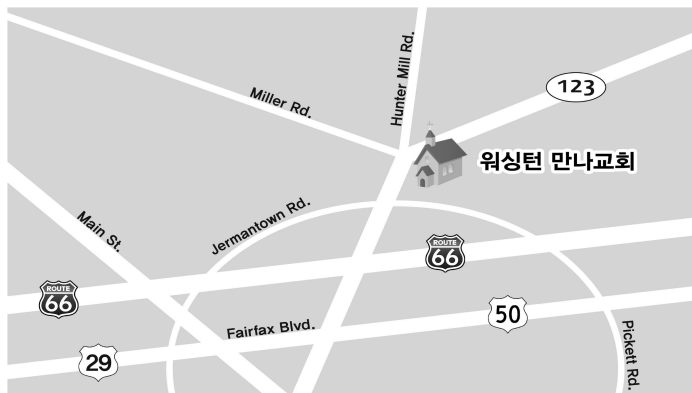

믿음이 없이는 기쁘시게 못하나니
하나님께 나아가는 자는 반드시 그가 계신 것과 또한 그가
자기를 찾는 자들에게 상 주시는 이심을 믿야 할지니라. 아멘.

교회 약도 Map of the Church

워싱턴 만나교회 Washington Manna Church

“함력하여 선을 이루는 교회” (롬 8:28)
(ἐκκλησία, πάντα συνεργεῖ εἰς ἀγαθόν)
(에클레이시아, 판타 수네게이 에이스 아가톤)