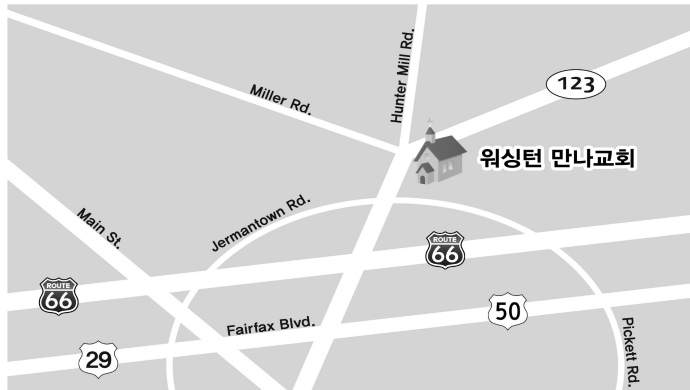

믿음이 없이는 기쁘시게 못하나니
하나님께 나아가는 자는 반드시 그가 계신 것과 또한 그가
자기를 찾는 자들에게 상 주시는 이심을 믿야 할지니라. 아멘.

교회 약도

Map of the Church

워싱턴 만나교회 Washington Manna Church

“함력하여 선을 이루는 교회” (롬 8:28)
(ἐκκλησία, πάντα συνεργεῖ εἰς ἀγαθόν)
(에클레이시아, 판타 수네게이 에이스 아가톤)