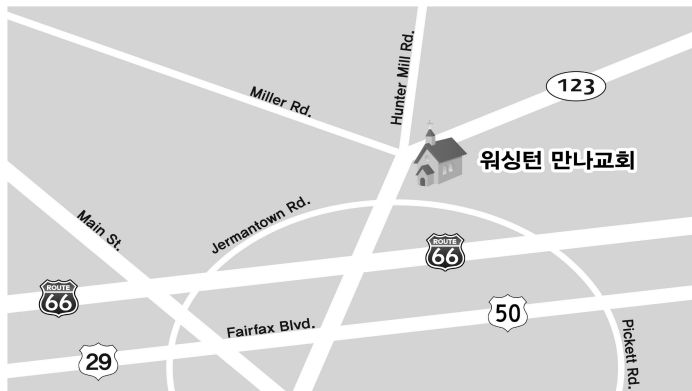

너희는 여호와의 선하심을 맛보아 알지
어다 그에게 피하는 자는 복이 있도다

너희 성도들이 여호와를 경외하라 저를 경외하는 자에게는
부족함이 없도다

(다같이) 젊은 사자는 궁핍하여 주릴지라도 여호와를 찾는 자는
모든 좋은것에 부족함이 없으리로다. 아멘.

교회 약도

Map of the Church

워싱턴 만나교회 Washington Manna Church

“함력하여 선을 이루는 교회” (롬 8:28)
(ἐκκλησία, πάντα συνεργεῖ εἰς ἀγαθόν)
(에클레이시아, 판타 수네게이 에이스 아가톤)