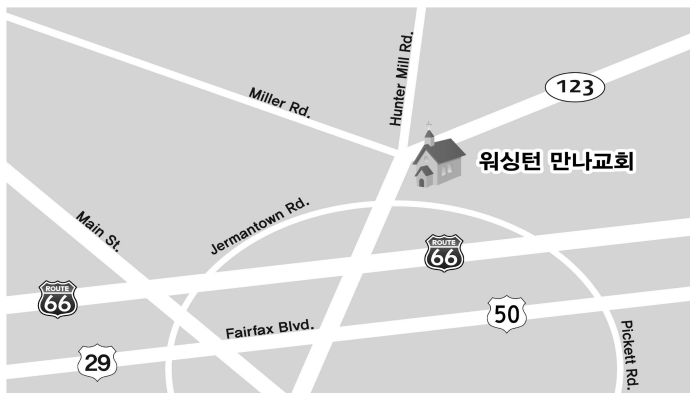

시편 32편

허물의 사함을 얻고 그 죄의 가리움을 받은 자는 복이 있도다
마음에 간사가 없고 여호와께 정죄를 당치 않은 자는 복이
있도다

내가 토설치 아니할 때에 종일 신음하므로 내 뼈가 쇠하였도다
주의 손이 주야로 나를 누르시오니 내 진액이 화하여 여름
가물에마름같이 되었나이다

주께 내 죄를 아뢰고 내 죄악을 숨기지 아니하였더니
곧 주께서 내 죄의 악을 사하셨나이다

이로 인하여 무릇 경건한 자는 주를 만날 기회를 타서 주께
기도할지라

진실로 홍수가 범람할지라도 저에게 미치지 못하리이다
주는 나의 은신처이오니 환난에서 나를 보호하시고
구원의 노래로 나를 에우시리이다

너희 의인들아 여호와를 기뻐하며 즐거워 할지어다
마음이 정직한 너희들아 다 즐거이 외칠지어다. 아멘.

교회 약도 Map of the Church