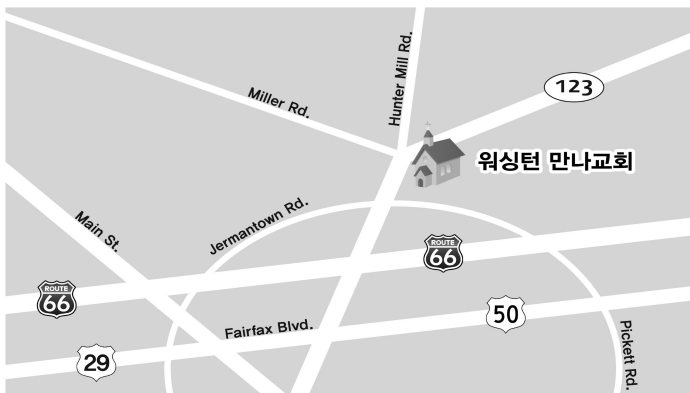

교회 소개
Our Membership with KPCA

- ❖ 워싱턴 만나교회는 한국의 영락교회, 새문안교회, 명성교회가 소속되어 있는 대한예수교장로회(통합)과 신앙의 뿌리를 같이하고 있으며, 해외한인장로회(Korean Presbyterian Church Abroad, KPCA)에 소속되어 있습니다.
- ❖ 우리 교회는 수도노회 (버지니아, 메릴랜드, 텍사스, 테네시) 소속으로 버지니아시찰회에 등록되어 있습니다.

교회 약도 Map of the Church

워싱턴 만나교회 Washington Manna Church

“함력하여 선을 이루는 교회” (롬 8:28)
(ἐκκλησία, πάντα συνεργεῖ εἰς ἀγαθόν)
(에클레이시아, 판타 수네게이 에이스 아가톤)

Oakton United Methodist Church Chapel (소예배실)
2951 Chain Bridge Road, Oakton, VA 22124
Website: www.mannapc.org 703-343-3056